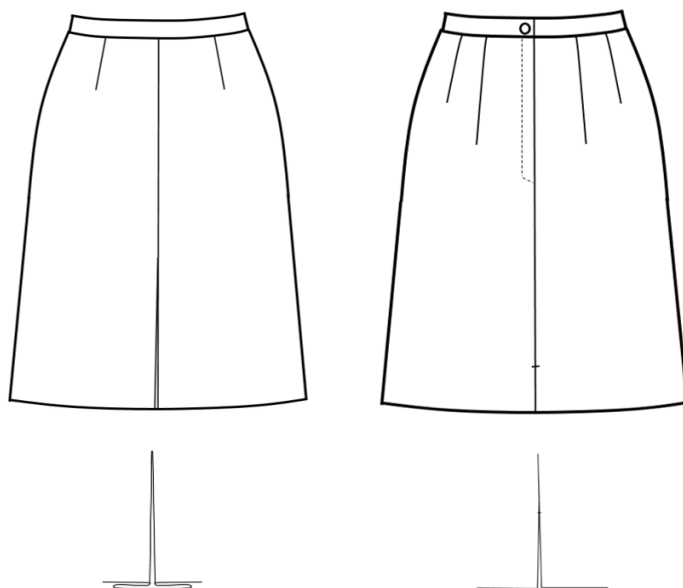

Risba št. 6: KRILO Z VOTLO GUBO SPREDAJ IN DVOJNIMI VŠITKI NA ZADNJEM DELU

MERE		½ mere	¼ mere
PaO	70	35	17,5
KoO	102	51	25,5
KoG	20		
DM	54		
IZRAČUN VŠITKOV:			

Risba št. **6** 1.K 2024/25

Risba št. 6: KRILO Z VOTLO GUBO SPREDAJ IN DVOJNIMI VŠITKI NA ZADNEJM DELU

MERE		½ mere	¼ mere
PaO	70	35	17,5
KoO	102	51	25,5
KoG	20		
DM	54		
IZRAČUN VŠITKOV:			

Risba št. **6** 1.K 2024/25