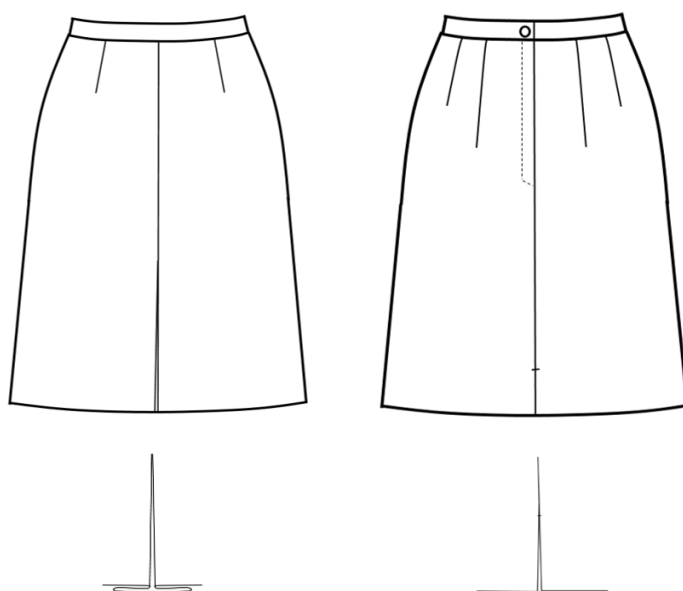

Risba št. 6: KRILO Z VOTLO GUBO SPREDAJ IN DVOJNIMI VŠITKI NA ZADNJEM DELU

MERE		½ mere	¼ mere
PaO	70	35	17,5
KoO	102	51	25,5
KoG	20		
DM	54		
IZRAČUN VŠITKOV:			

Risba št. **6** 1.K 2024/25

Risba št. 6: KRILO Z VOTLO GUBO SPREDAJ IN DVOJNIMI VŠITKI NA ZADNEJM DELU

MERE		½ mere	¼ mere
PaO	70	35	17,5
KoO	102	51	25,5
KoG	20		
DM	54		
IZRAČUN VŠITKOV:			

Risba št. **6** 1.K 2024/25