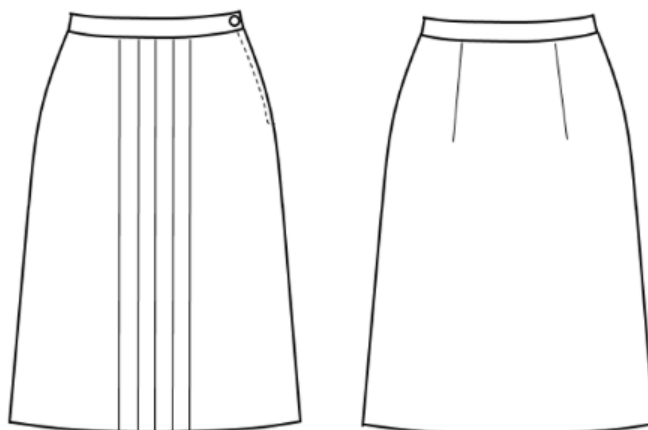

Risba št. 7: KRILO Z GUBAMI

MERE		½ mere	¼ mere
PaO	68	34	17,5
KoO	94	47	23,5
KoG	20		
DM	58		
IZRAČUN VŠITKOV:			

Risba št. **7** | **1.K** | **2024/25**

Risba št. 7: KRILO Z GUBAMI

MERE		½ mere	¼ mere
PaO	68	34	17,5
KoO	94	47	23,5
KoG	20		
DM	58		
IZRAČUN VŠITKOV:			