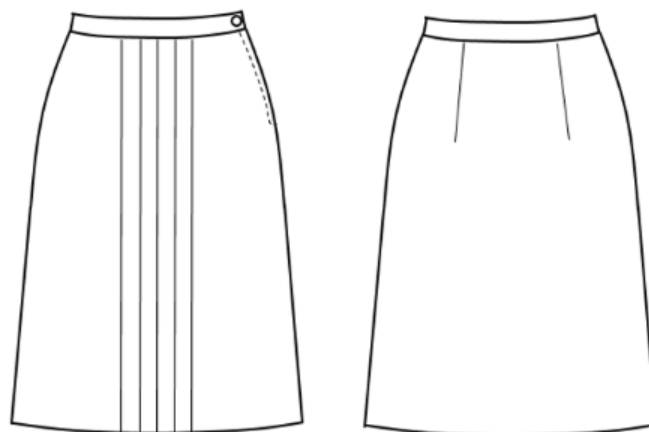

Risba št. 7: KRILO Z GUBAMI

MERE		½ mere	¼ mere
PaO	68	34	17,5
KoO	94	47	23,5
KoG	20		
DM	58		
IZRAČUN VŠITKOV:			

Risba št. **7** | **1.K** | **2024/25**

Risba št. 7: KRILO Z GUBAMI

MERE		½ mere	¼ mere
PaO	68	34	17,5
KoO	94	47	23,5
KoG	20		
DM	58		
IZRAČUN VŠITKOV:			