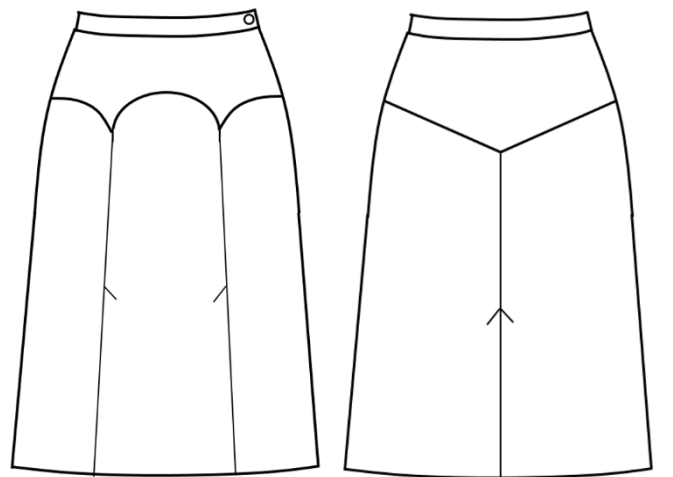

Risba št. 8: KRILO Z LINIJAMI

MERE		½ mere	¼ mere
PaO			
KoO			
KoG			
DM			
IZRAČUN VŠITKOV:			

Risba št. 8	1.K	2024/25
-------------	-----	---------

Risba št. 8: KRILO Z LINIJAMI

MERE		½ mere	¼ mere
PaO			
KoO			
KoG			
DM			
IZRAČUN VŠITKOV:			