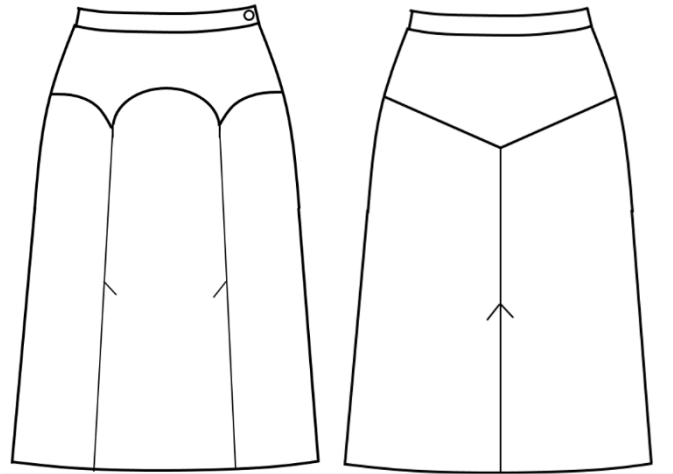

Risba št. 8: KRILO Z LINIJAMI

MERE		½ mere	¼ mere
PaO			
KoO			
KoG			
DM			
IZRAČUN VŠITKOV:			

Risba št. 8	1.K	2024/25
-------------	-----	---------

Risba št. 8: KRILO Z LINIJAMI

MERE		½ mere	¼ mere
PaO			
KoO			
KoG			
DM			
IZRAČUN VŠITKOV:			