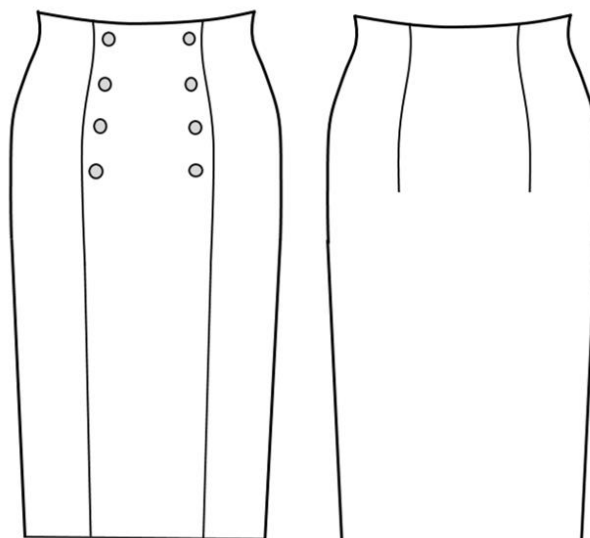

Risba št. 10: KRILO S POVIŠANIM PASOM

MERE		½ mere	¼ mere
PaO			
KoO			
KoG			
DM			
IZRAČUN VŠITKOV:			

Risba št. 10	1.K	2024/25
--------------	-----	---------

Risba št. 10: KRILO S POVIŠANIM PASOM

MERE		½ mere	¼ mere
PaO			
KoO			
KoG			
DM			
IZRAČUN VŠITKOV:			